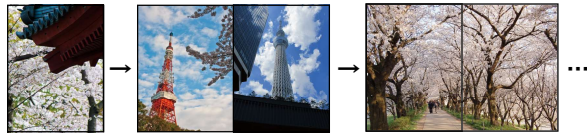

- 仲間内でのイベントの思い出を共同の写真集に。
- 帰省をするときなどの、ご親族への近況報告に。
- コレクション等のオリジナルカタログの作成に。

必要なのは**写真の画像データ**だけ！

次の①～④の項目をご覧になり、写真集の仕様をお選びください。

① 使用する写真とページ順を決めます

片側ページと見開きページの2種類があります

❗ 写真画像の最小必要枚数は20P分です。
以降は4P分ずつの追加が必要になります。

1枚の写真を見開き片側に配置すると1P分です。

1枚の写真を見開き全面に配置すると2P分です。

表紙(1ページ) 2ページ 3ページ 4ページ 5ページ
※左開きの場合のページ順です

- 作成可能な最大枚数は60P分(用紙15枚分)です。
- 表紙と裏表紙の配置は用紙の隣同士になりますので、表紙と裏表紙での見開き全面印刷も可能です。
- 印刷範囲(右の説明の赤枠部分)の端の方は印刷に写らない可能性が高いです。重要な部分が印刷範囲の端から1~2cm以上内側に入っている写真をお選びください。